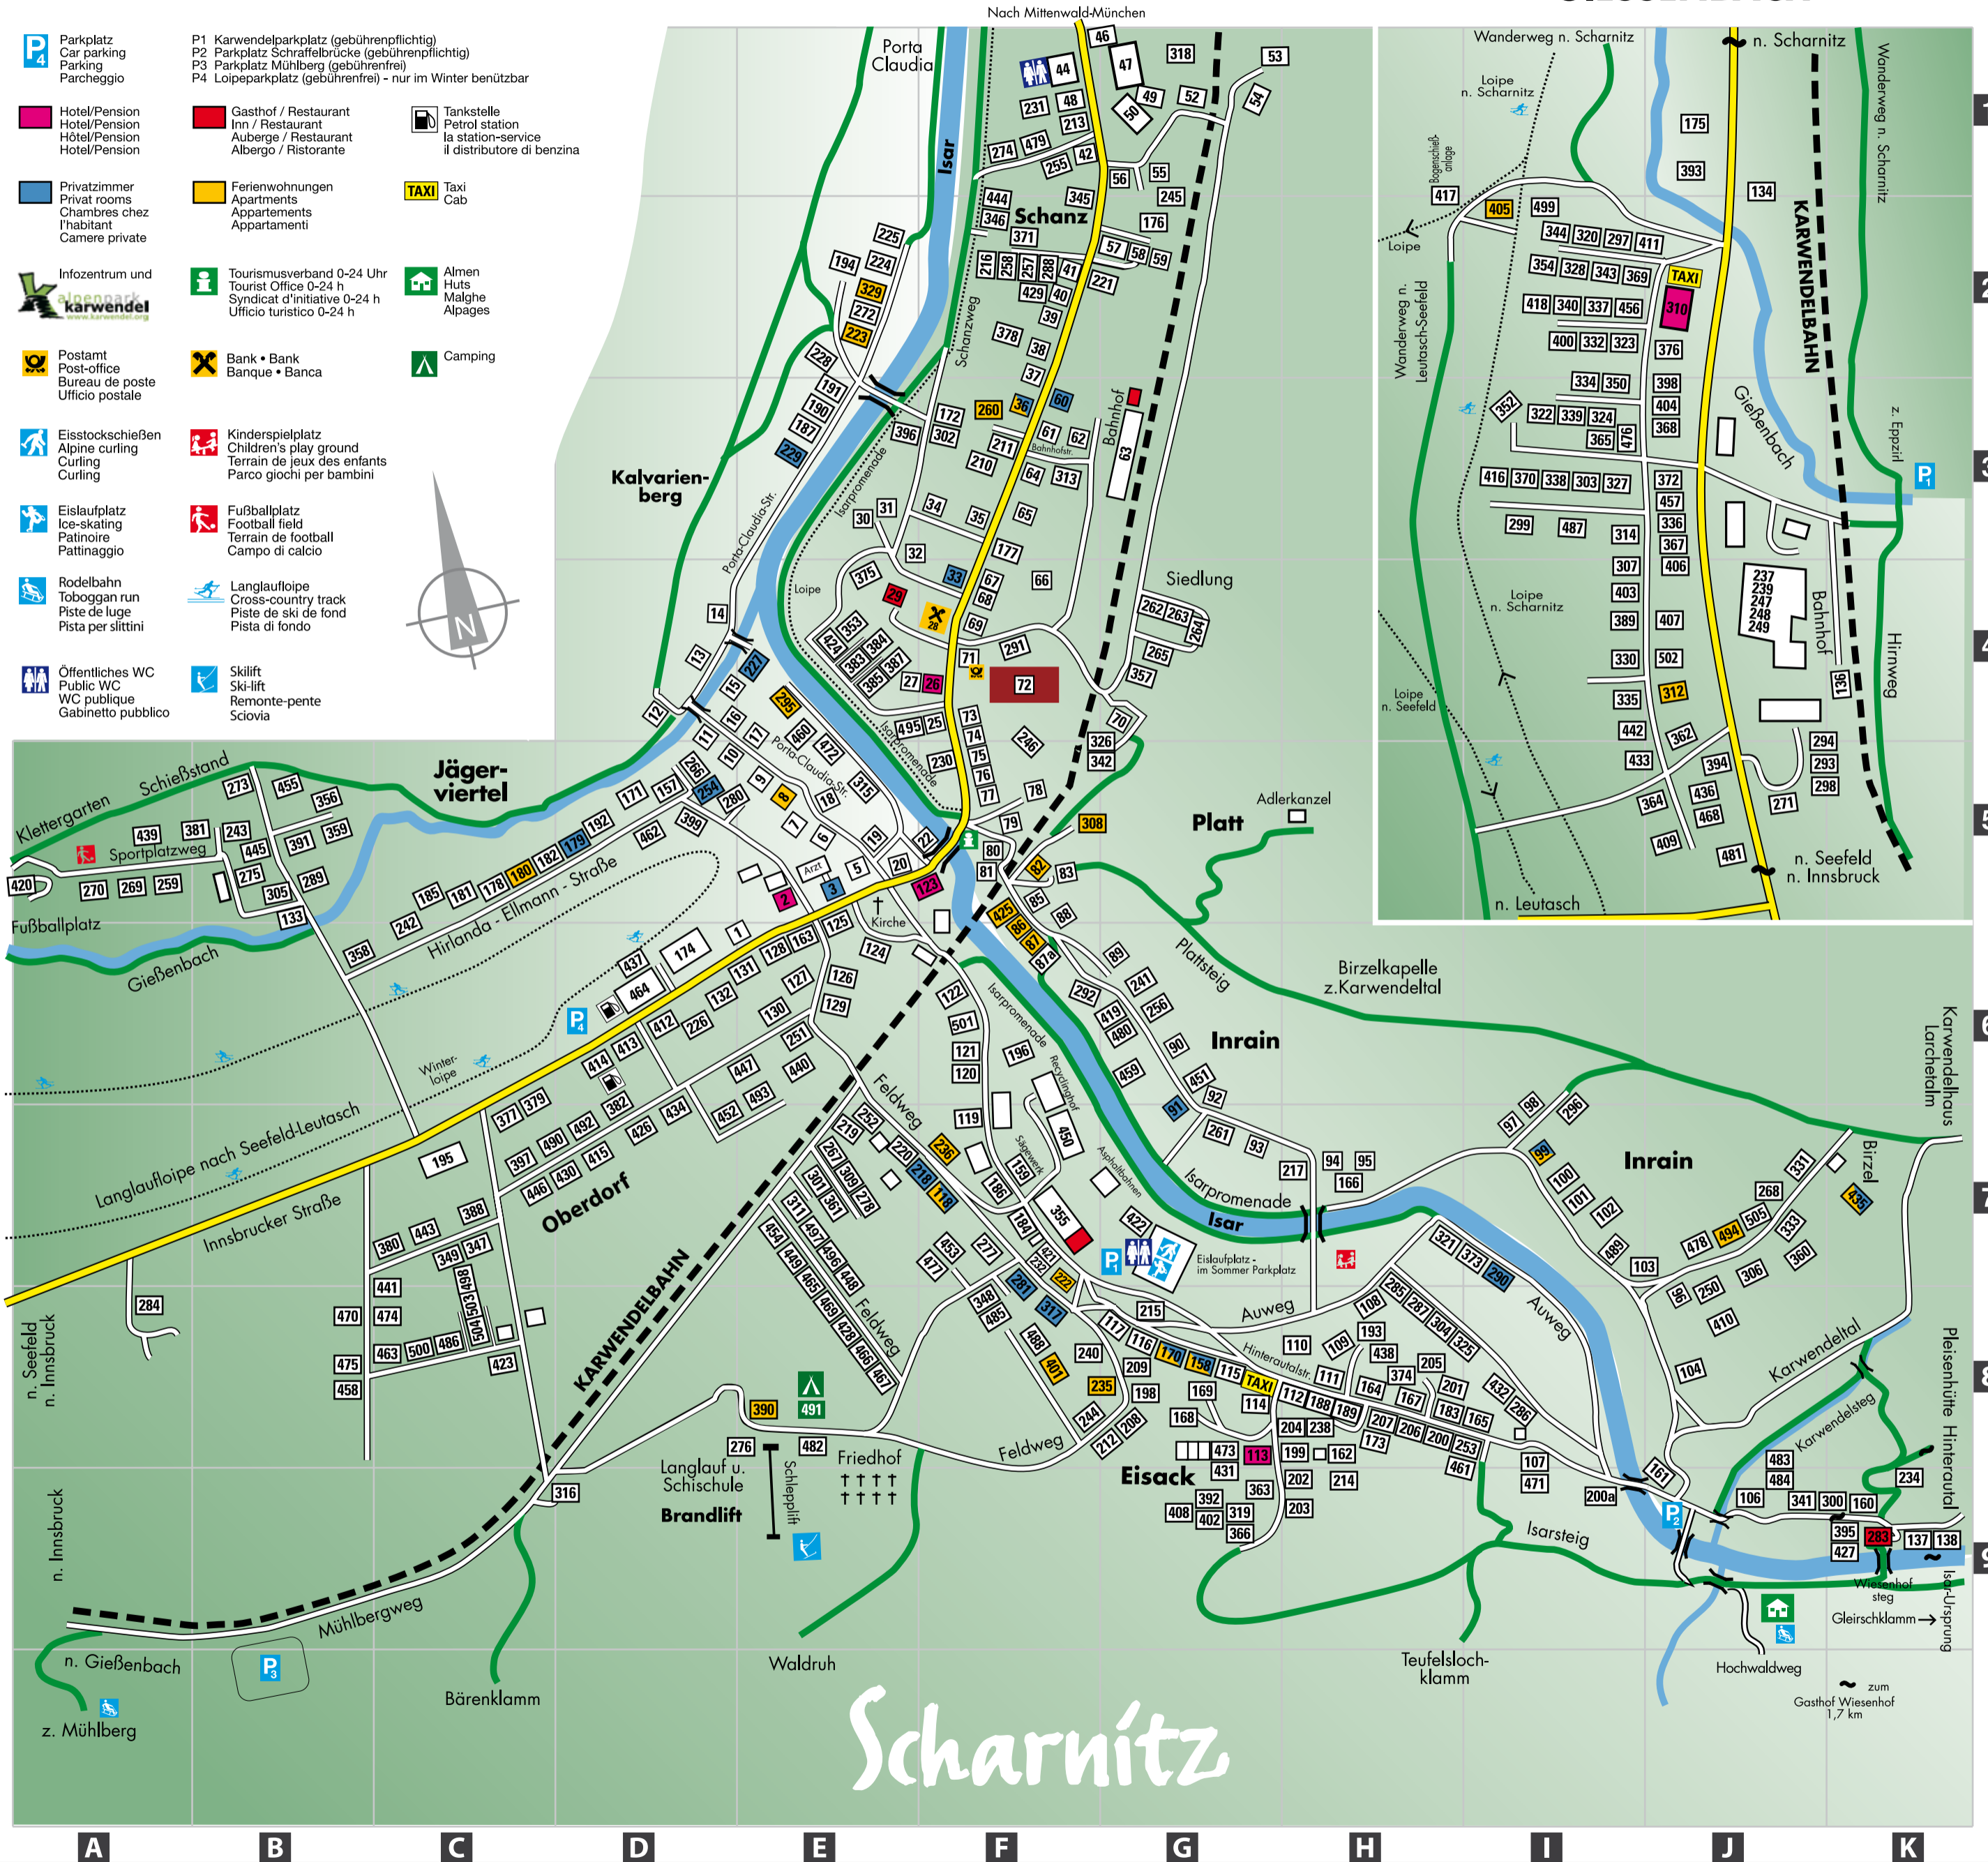

LEGENDE:

P4 Parkplatz Car parking Parking Parceggio	P1 Karwendelparkplatz (gebührenpflichtig) P2 Parkplatz Schraffelbrücke (gebührenpflichtig) P3 Parkplatz Mühlberg (gebührenfrei) P4 Loipeparkplatz (gebührenfrei) - nur im Winter benützbar	Hotel/Pension Hotel/Pension Hotel/Pension	Gasthof / Restaurant Inn / Restaurant Auberge / Restaurant	Tankstelle Petrol station la station-service il distributore di benzina
Privatzimmer Privat rooms Chambres chez l'habitant Camera private	Ferienwohnungen Apartments Appartamenti	TAXI Taxi Cab	Almen Huts Malghe Alpagnes	Camping
Infozentrum und Karwendel www.karwendel.com	Tourismusverband 0-24 Uhr Tourist Office 0-24 h Syndicat d'initiative 0-24 h Ufficio turistico 0-24 h	Bank • Bank Banque • Banca	Kinderspielplatz Children's play ground Terrain de jeux des enfants Parco giochi per bambini	Fußballplatz Football field Terrain de football Campo di calcio
Postamt Post-office Bureau de poste Ufficio postale	Eisstockschießen Alpine curling Curling	Rodelbahn Toboggan run Piste de luge Pista per slittini	Langlaufloipe Cross-country track Piste de ski de fond Pista di fondo	Skilift Ski-lift Remonte-pente Sciovia
Eislaufplatz Ice-skating Patinage Pattinaggio	Öffentliches WC Public WC WC publique Gabinetto pubblico			

**ORTSPLAN
GIESSENBACH**

Scharnitz