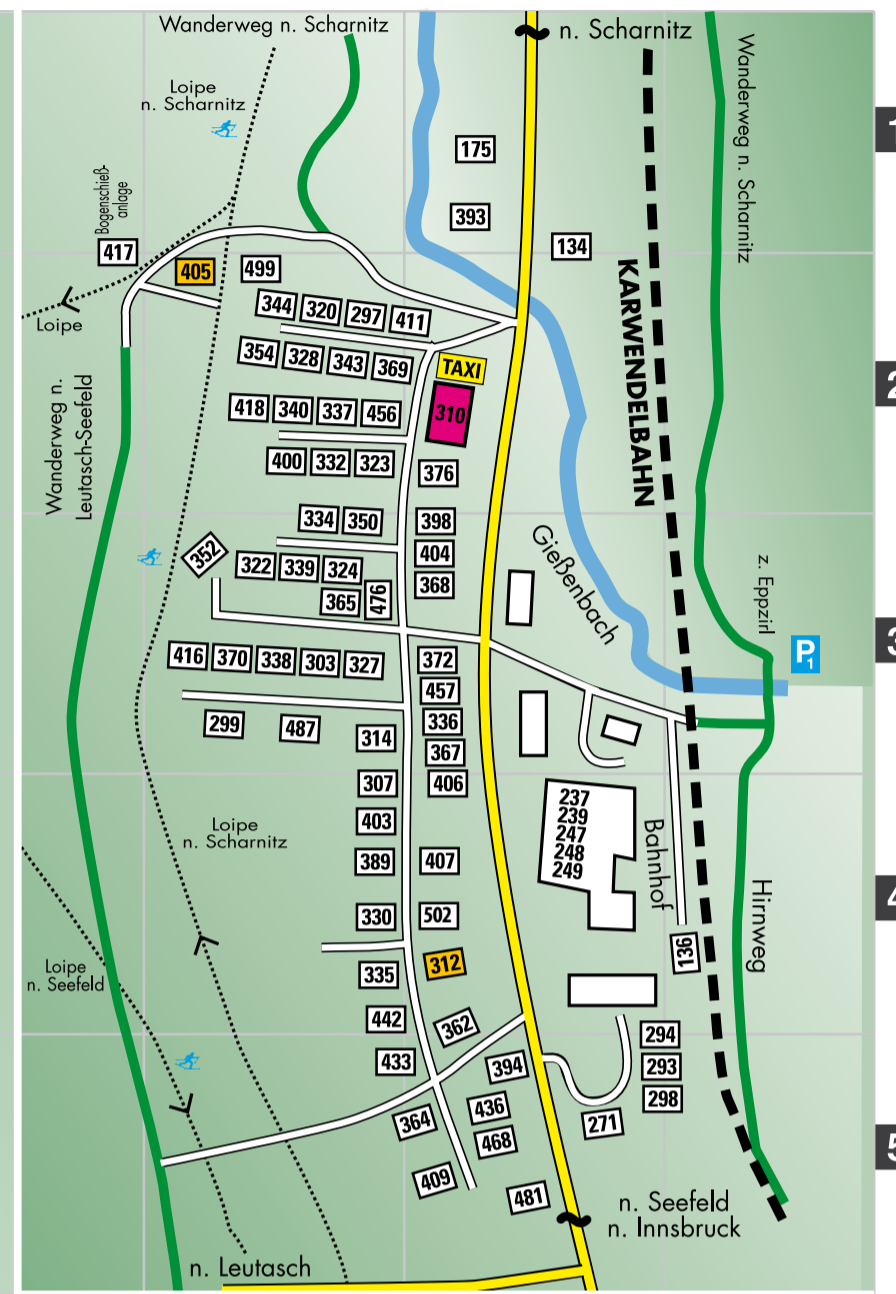

**ORTSPLAN
GIESSENBACH**

Scharnitz

Ortsplan Scharnitz

| | Planfeld Position on the map | Haus-Nr. Number of the house | Telefon-Nr. Phone No. | Fax-Nr. Fax No. |
|--|------------------------------------|------------------------------------|--------------------------|--------------------|
| Hotels/Gasthöfe - inns - albergi - auberges | | | | |
| Goldener Adler | F 5 | 123 | 5239 | 5239 |
| Ramona | J 2 | 310 | 5541 | 554131 |
| Risserhof | F 4 | 26 | 5240 | 529240 |

Restaurants/Cafes

| | | | | |
|-------------------------------------|-----|-----|-------|------|
| Alte Mühle | E 4 | 29 | 20047 | |
| Brunnstestüberl | G 3 | 63 | 5202 | |
| Zum Kirchplatzl - ehem. Cafe Charly | E 5 | 20 | 5213 | |
| Cafe in der Lend | F 7 | 355 | 5310 | |
| Gasthof Wiesenhof | K 9 | 283 | 5380 | 5380 |