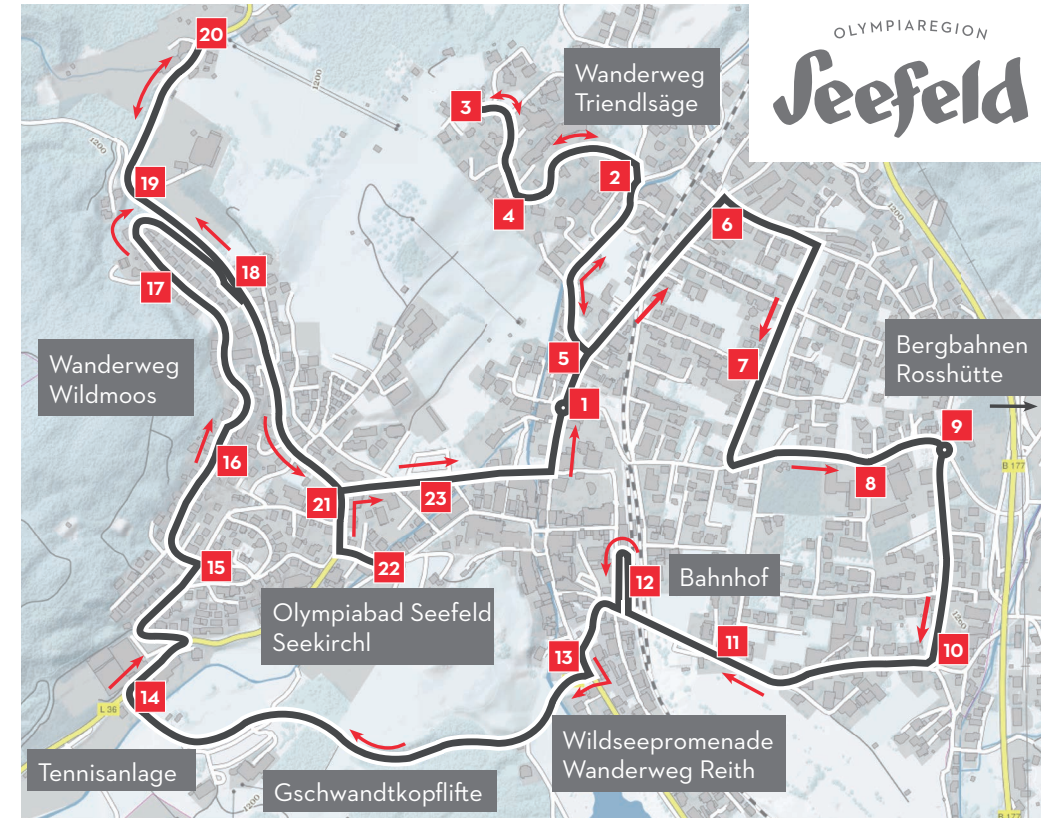

9 Haltestelle Friedhof		
Abfahrtszeiten		
08:56	09:41	10:26
11:11	PAUSE	14:21
15:01	15:41	16:26
17:06	17:46	

10 Haltestelle Neue Mittelschule		
Abfahrtszeiten		
08:57	09:42	10:27
11:12	PAUSE	14:22
15:02	15:42	16:27
17:07	17:47	

11 Haltestelle Golfclub Seefeld-Reith		
Abfahrtszeiten		
08:58	09:43	10:28
11:13	PAUSE	14:23
15:03	15:43	16:28
17:08	17:48	

12 Haltestelle Bahnhofsterminal		
Abfahrtszeiten		
09:00	09:45	10:30
11:15	PAUSE	14:25
15:05	15:45	16:30
17:10	17:50	

13 Haltestelle Fiakerplatz		
Abfahrtszeiten		
09:02	09:47	10:32
11:17	PAUSE	14:27
15:07	15:47	16:32
17:12	17:52	

14 Haltestelle WM-Halle		
Abfahrtszeiten		
09:04	09:49	10:34
11:19	PAUSE	14:29
15:09	15:49	16:34
17:14	17:54	

15 Haltestelle Kirchwald		
Abfahrtszeiten		
09:06	09:51	10:36
11:21	PAUSE	14:31
15:11	15:51	16:36
17:16	17:56	

16 Haltestelle Henke		
Abfahrtszeiten		
09:08	09:53	10:38
11:23	PAUSE	14:33
15:13	15:53	16:38
17:18	17:58	

17 Haltestelle Klosterwald		
Abfahrtszeiten		
09:09	09:54	10:39
11:24	PAUSE	14:34
15:14	15:54	16:39
17:19	17:59	

18 Haltestelle Rettung		
Abfahrtszeiten		
09:10	09:55	10:40
11:25	PAUSE	14:35
15:15	15:55	16:40
17:20	18:00	

19 Haltestelle Reitstall		
Abfahrtszeiten		
09:11	09:56	10:41
11:26	PAUSE	14:36
15:16	15:56	16:41
17:21	18:01	

20 Haltestelle Birkenlift		
Abfahrtszeiten		
09:13	09:58	10:43
11:28	PAUSE	14:38
15:18	15:58	16:43
17:23	18:03	

OLYMPIAREGION
Seefeld

**KOSTENLOSER SHUTTLEDIENST
FREE SHUTTLE SERVICE**

Seefeld OLYMPIAREGION
wegfinder

ROUTENPLANER. FAHRPLÄNE. TICKETSHOP.
ROUTE PLANNER. TIMETABLES. TICKET SHOP.

GET IT ON **Google Play** Available on **App Store** www.seefeld.com

17 Haltestelle Klosterwald		
Abfahrtszeiten		
09:09	09:54	10:39
11:24	PAUSE	14:34
15:14	15:54	16:39
17:19	17:59	

18 Haltestelle Rettung		
Abfahrtszeiten		
09:10	09:55	10:40
11:25	PAUSE	14:35
15:15	15:55	16:40
17:20	18:00	

19 Haltestelle Reitstall		
Abfahrtszeiten		
09:11	09:56	10:41
11:26	PAUSE	14:36
15:16	15:56	16:41
17:21	18:01	

20 Haltestelle Birkenlift		
Abfahrtszeiten		
09:13	09:58	10:43
11:28	PAUSE	14:38
15:18	15:58	16:43
17:23	18:03	

21 Haltestelle Hotel Metropol		
Abfahrtszeiten		
09:15	10:00	10:45
11:30	PAUSE	14:40
15:20	16:00	16:45
17:25	18:05	

22 Haltestelle Olympiabad		
Abfahrtszeiten		
09:17	10:02	10:47
11:32	PAUSE	14:42
15:22	16:02	16:47
17:27	18:07	

23 Haltestelle Olympiastr.		
Abfahrtszeiten		
09:19	10:04	10:49
11:34	PAUSE	14:44
15:24	16:04	16:49
17:29	18:09