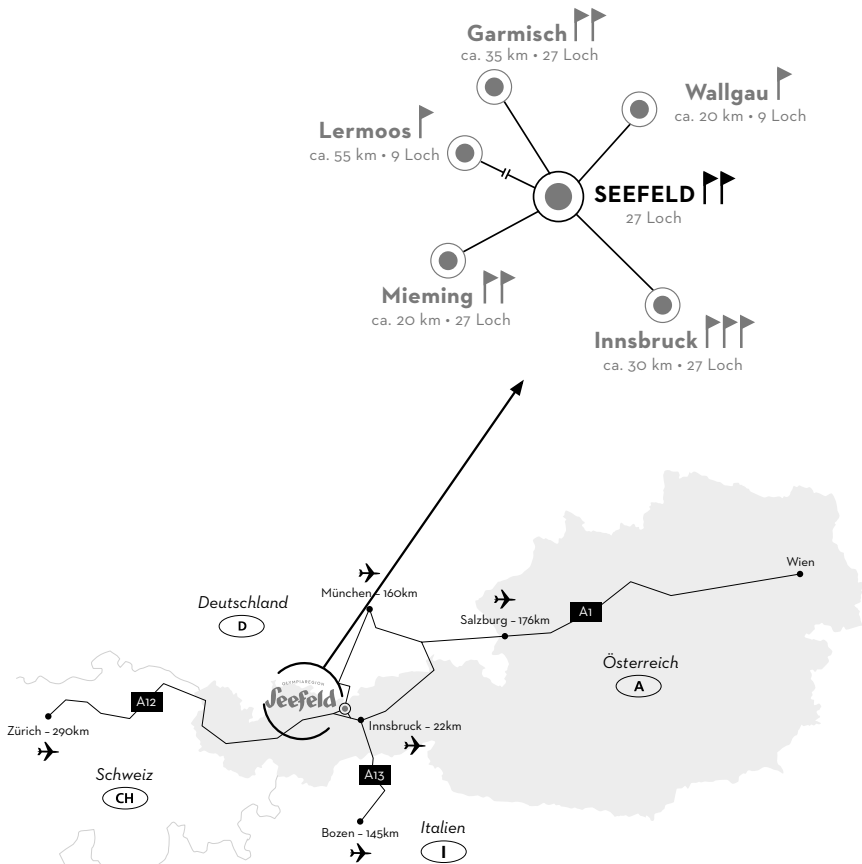

3 REGIONEN/ 3 REGIONS

7 GOLFPLÄTZE/ 7 COURSES

SEEFELD. INNSBRUCK. MIEMING.

Golfangebote & Specials für Ihren Golfurlaub im Herzen Tirols! 3 Regionen und grenzenloses Golfvergnügen - mit der Golf Tirol Card Unlimited. Dies alles in ca. 30 Min. Fahrdistanz für Ihre unkomplizierte Golfsafari./ Golf offers & specials for your golf holiday in the heart of Tyrol! Endless pleasure with the Golf Tirol Card Unlimited. An uncomplicated golf safari, all within a 30-minute car ride!

Detaillierte Informationen/ More information: www.golftirolcard.com

GC Seefeld-Wildmoos

GC Mieming

GC Rinn

OLYMPIAREGION SEEFELD

IDEALE LAGE FÜR IHR GOLF-ABENTEUER/ IDEAL LOCATION FOR YOUR GOLF ADVENTURE.

Die Panoramalage vom Seefelder Hochplateau auf 1200 m garantiert anspruchsvolles, naturnahes Golfspiel. Im Umkreis von ca. 30 Autominuten befinden sich 9 weitere Golfplätze./ The panoramic location of the Seefeld high plateau at 1200 m guarantees challenging, natural golfing. There are 9 more golf courses nearby, around 30 minutes by car.

The Leading Golf Courses

GC SEEFELD-WILDMOOS

Wildmoos 11
A-6100 Seefeld

GC SEEFELD REITH

Reitherspitzstraße 632 d
A-6100 Seefeld

www.seefeld.com
www.seefeldgolf.at
www.gc-seefeld-reith.at