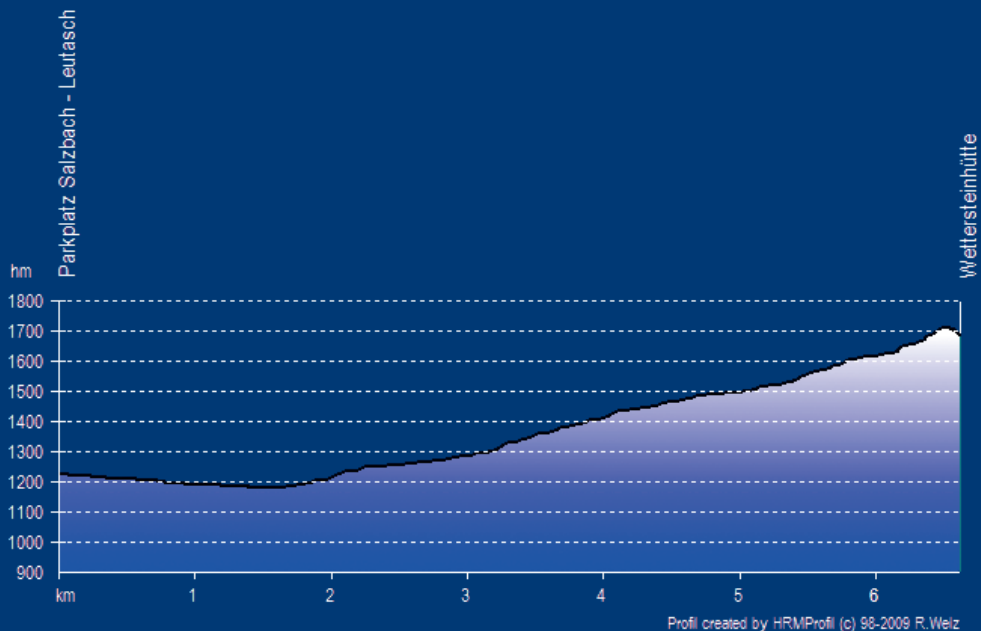

# OLYMPIAREGION SEEFELD

OLYMPIAREGION  
**Seefeld**

## 540 Wettersteinhütte - Wangalm