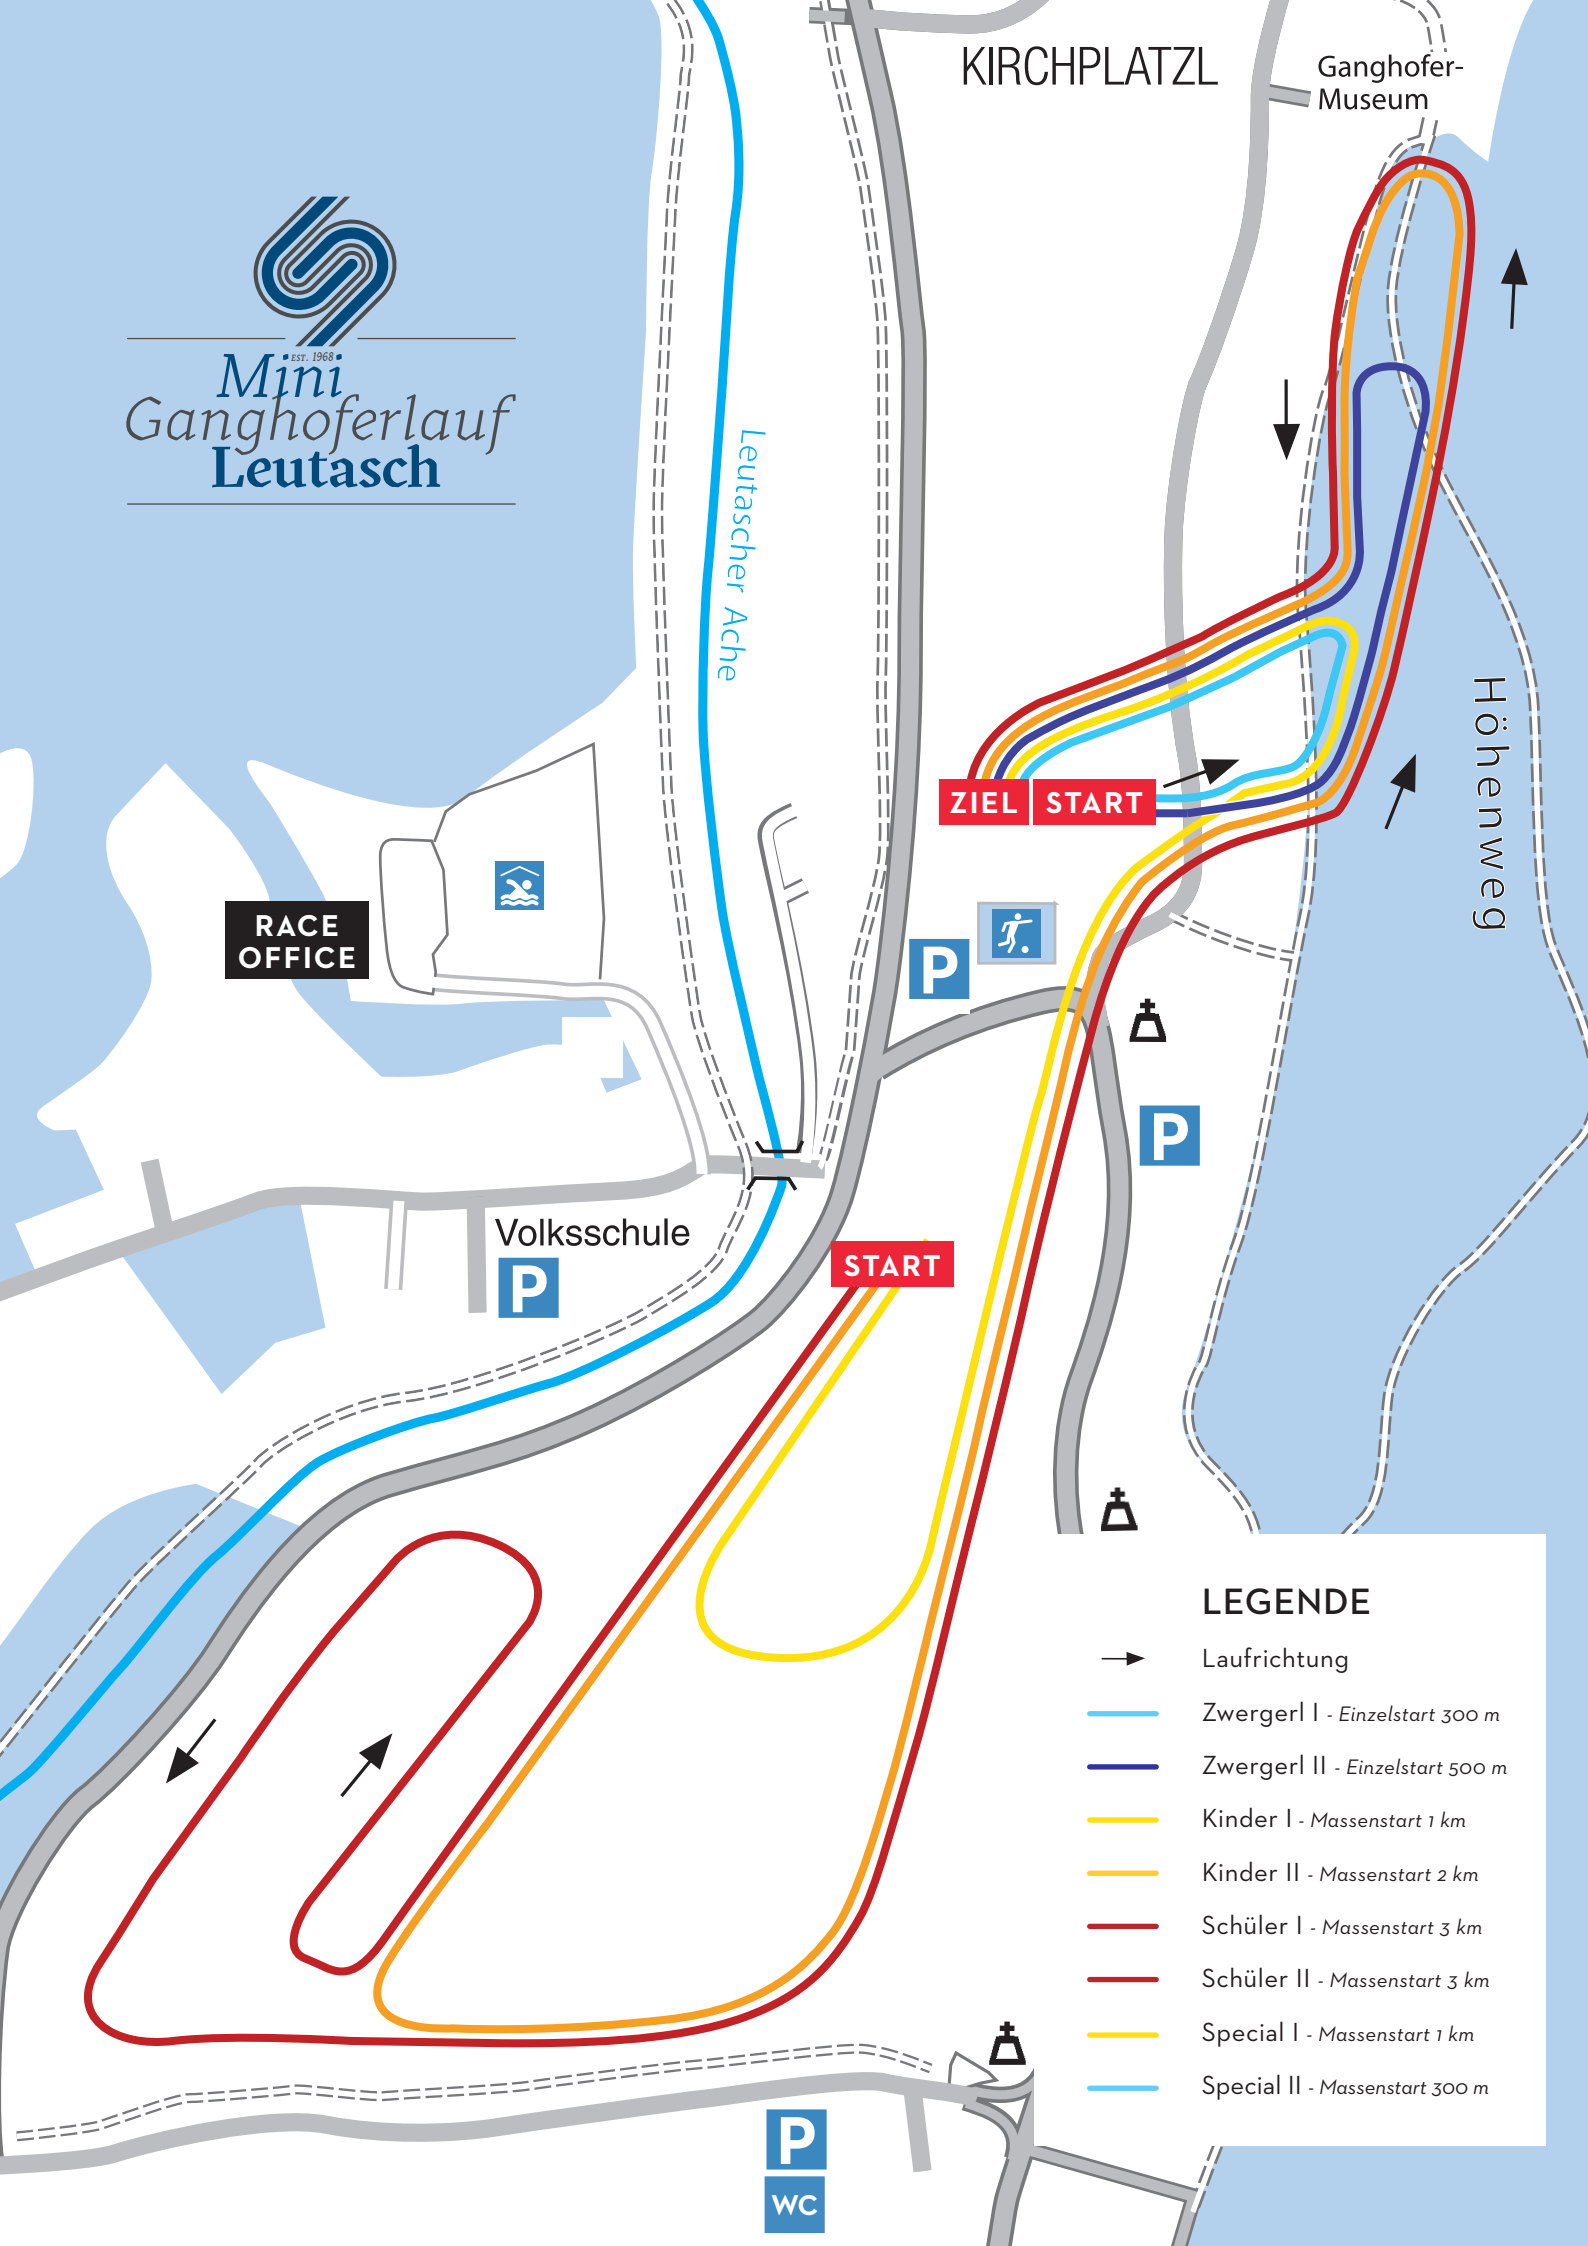

EST. 1968
**Mini
 Ganghoferlauf
 Leutasch**

KIRCHPLATZL

Ganghofer-Museum

Leutascher Ache

Höhenweg

RACE OFFICE

Volksschule

ZIEL START

START

LEGENDE

- Laufrichtung
- Zwinger I - Einzelstart 300 m
- Zwinger II - Einzelstart 500 m
- Kinder I - Massenstart 1 km
- Kinder II - Massenstart 2 km
- Schüler I - Massenstart 3 km
- Schüler II - Massenstart 3 km
- Special I - Massenstart 1 km
- Special II - Massenstart 300 m