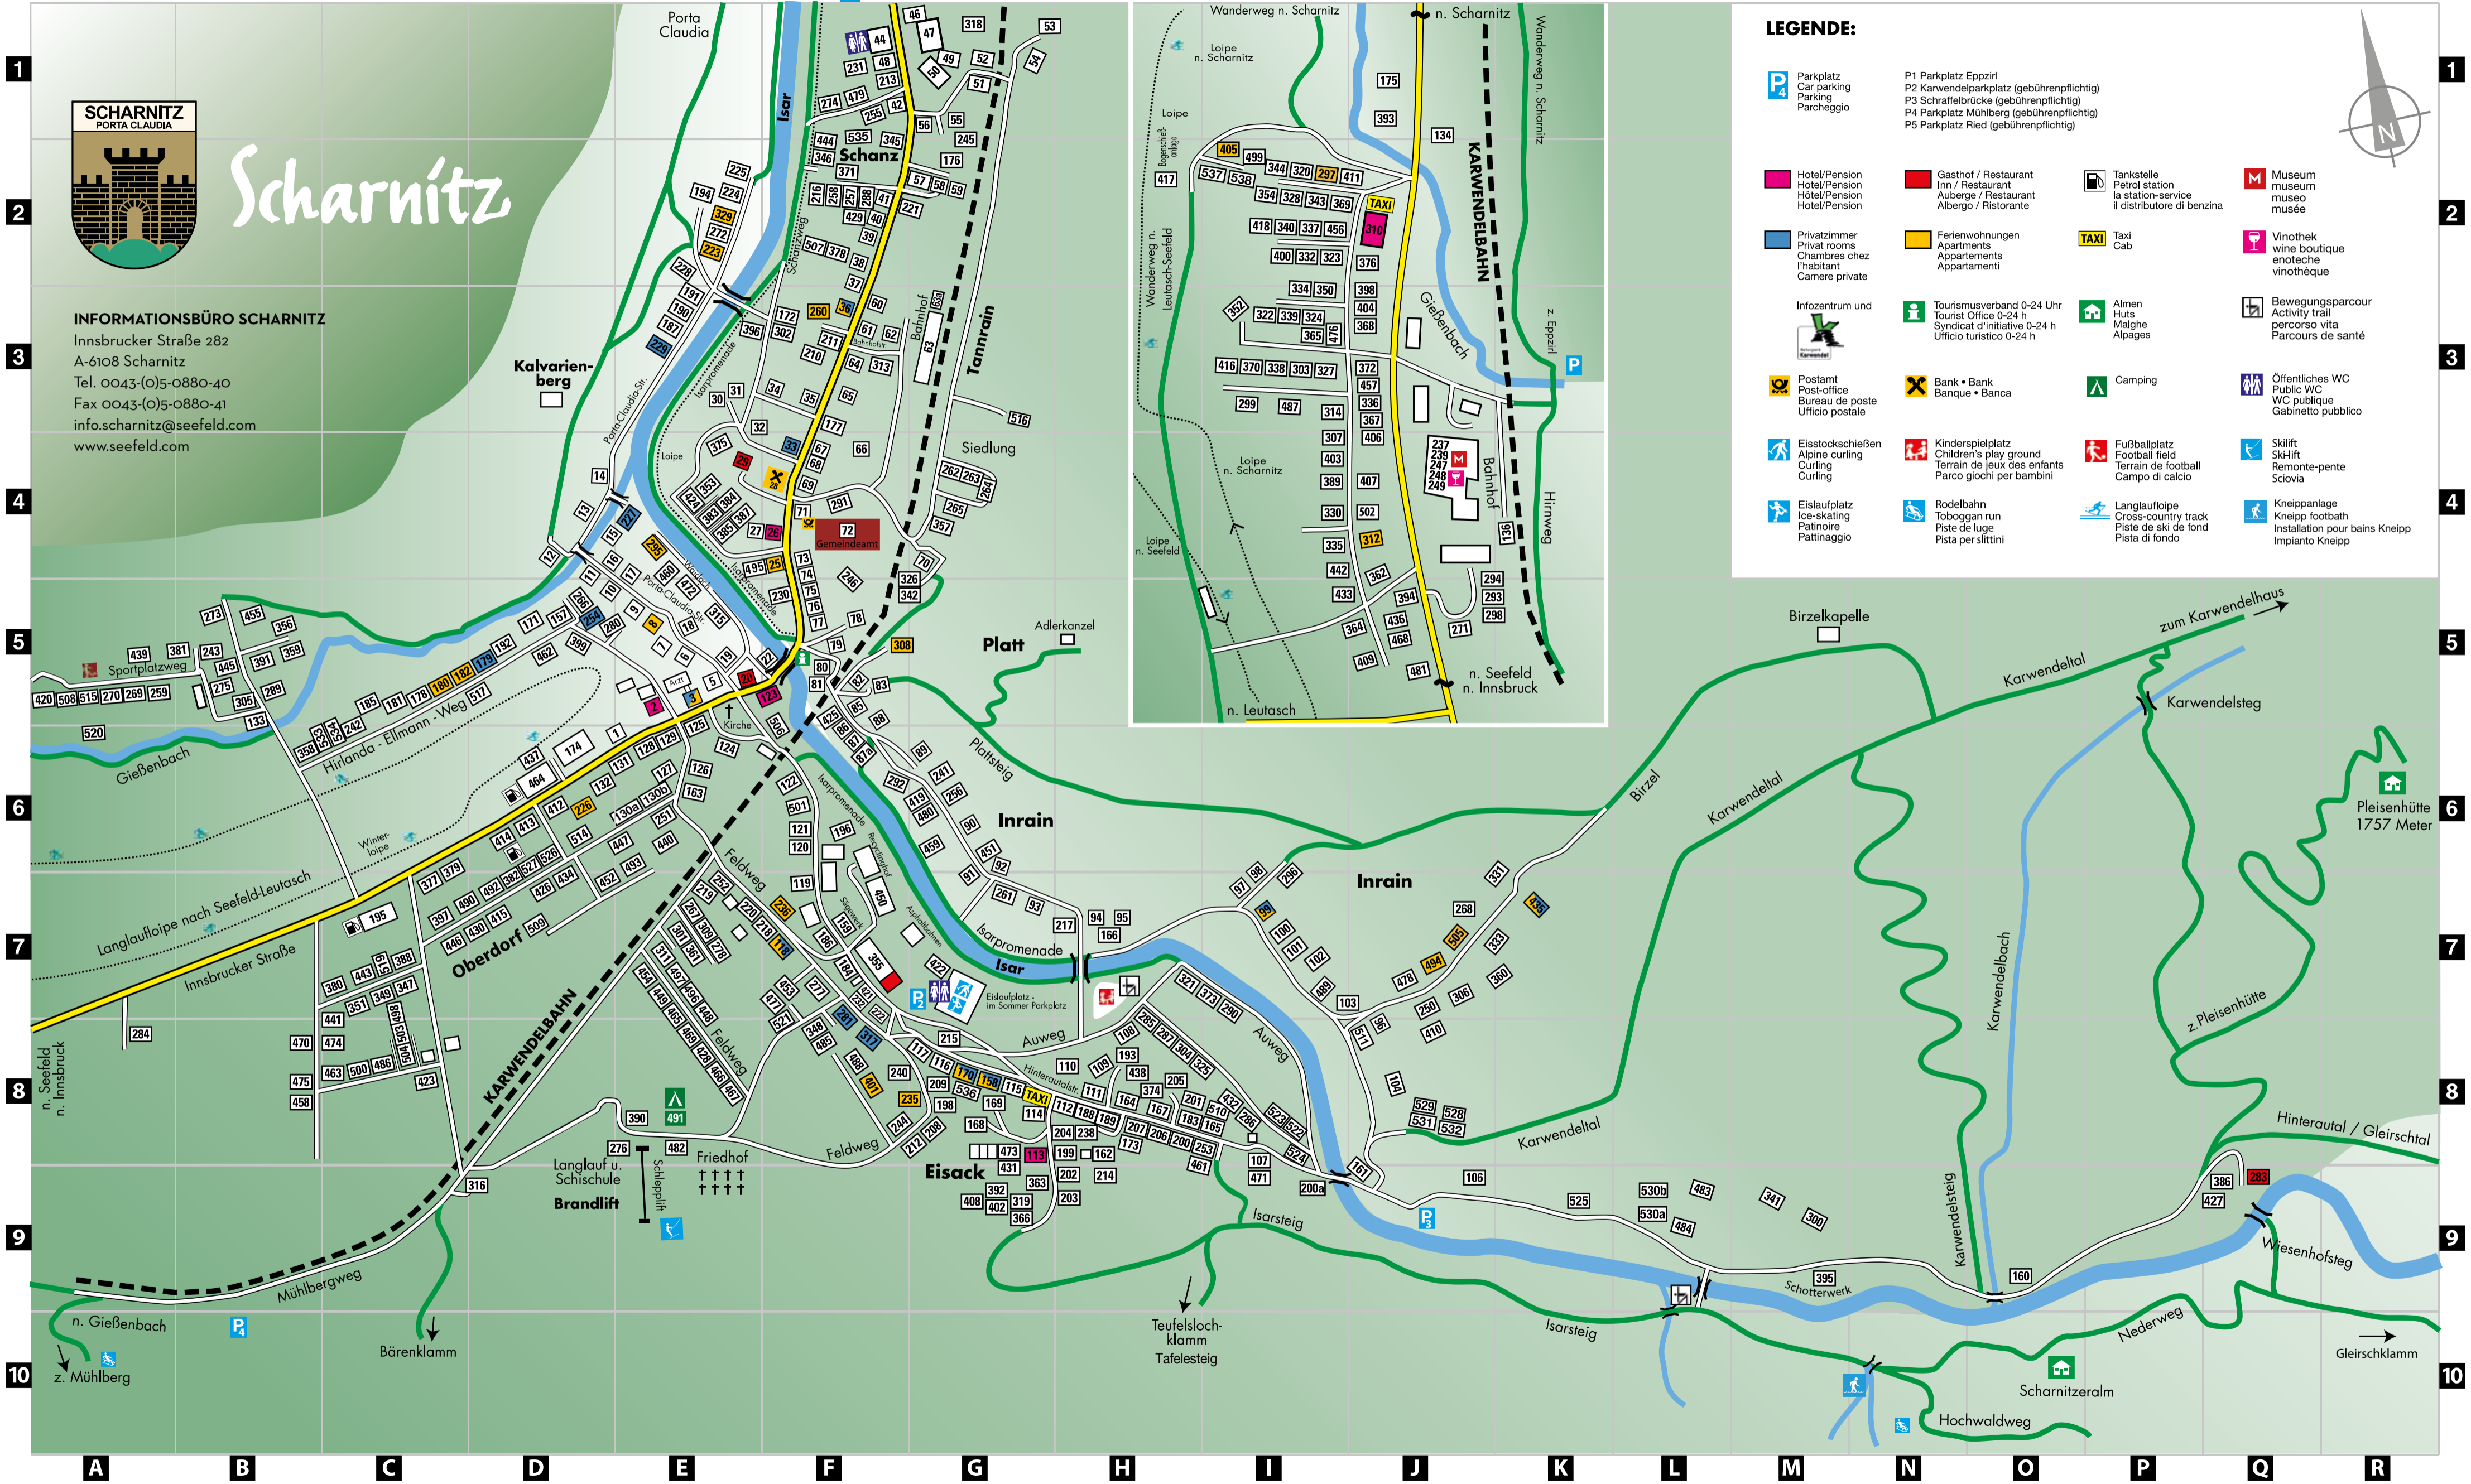

Scharnitz

ORTSPLAN GIESSENBACH

Scharnitz

INFORMATIONSBÜRO SCHARNITZ

Innsbrucker Straße 282
A-6108 Scharnitz
Tel. 0043-(0)5-0880-40
Fax 0043-(0)5-0880-41
info.scharnitz@seefeld.com
www.seefeld.com

LEGENDE:

- | | | | | | |
|---|---|--|--|---|---|
| Parkplatz
Car parking
Parking
Parcheggio | P1 Parkplatz Eppzirl
P2 Karwendelparkplatz (gebührenpflichtig)
P3 Schraffelbrücke (gebührenpflichtig)
P4 Parkplatz Mühlberg (gebührenpflichtig)
P5 Parkplatz Ried (gebührenpflichtig) | Hotel/Pension
Hotel/Pension
Hotel/Pension
Hotel/Pension | Gasthof / Restaurant
Inn / Restaurant
Auberge / Restaurant
Albergo / Ristorante | Tankstelle
Petrol station
la station-service
il distributore di benzina | Museum
museo
museo
musée |
| Privatzimmer
Privat rooms
Chambres chez
l'habitant
Camera private | Ferienwohnungen
Apartments
Appartements
Appartamenti | TAXI
Taxi
Cab | Vinothek
wine boutique
enoteche
vinothèque | Infozentrum und
Tourismusverband 0-24 Uhr
Tourist Office 0-24 h
Syndicat d'initiative 0-24 h
Ufficio turistico 0-24 h | Almen
Huts
Malghe
Alpages |
| Postamt
Post-office
Bureau de poste
Ufficio postale | Bank • Bank
Banque • Banca | Camping | Öffentliches WC
Public WC
WC publique
Gabinetto pubblico | Eisstockschießen
Alpine curling
Curling
Curling | Kinderspielplatz
Children's play ground
Terrain de jeux des enfants
Parco giochi per bambini |
| Eislaufplatz
Ice-skating
Pattinoire
Pattinaggio | Rodelbahn
Toboggan run
Piste de luge
Pista per slittini | Fußballplatz
Football field
Terrain de football
Campo di calcio | Skilift
Remonte-pente
Scivola | Langlaufloipe
Cross-country track
Piste de ski de fond
Pista di fondo | Kneippanlage
Kneipp footbath
Installation pour bains Kneipp
Impianto Kneipp |