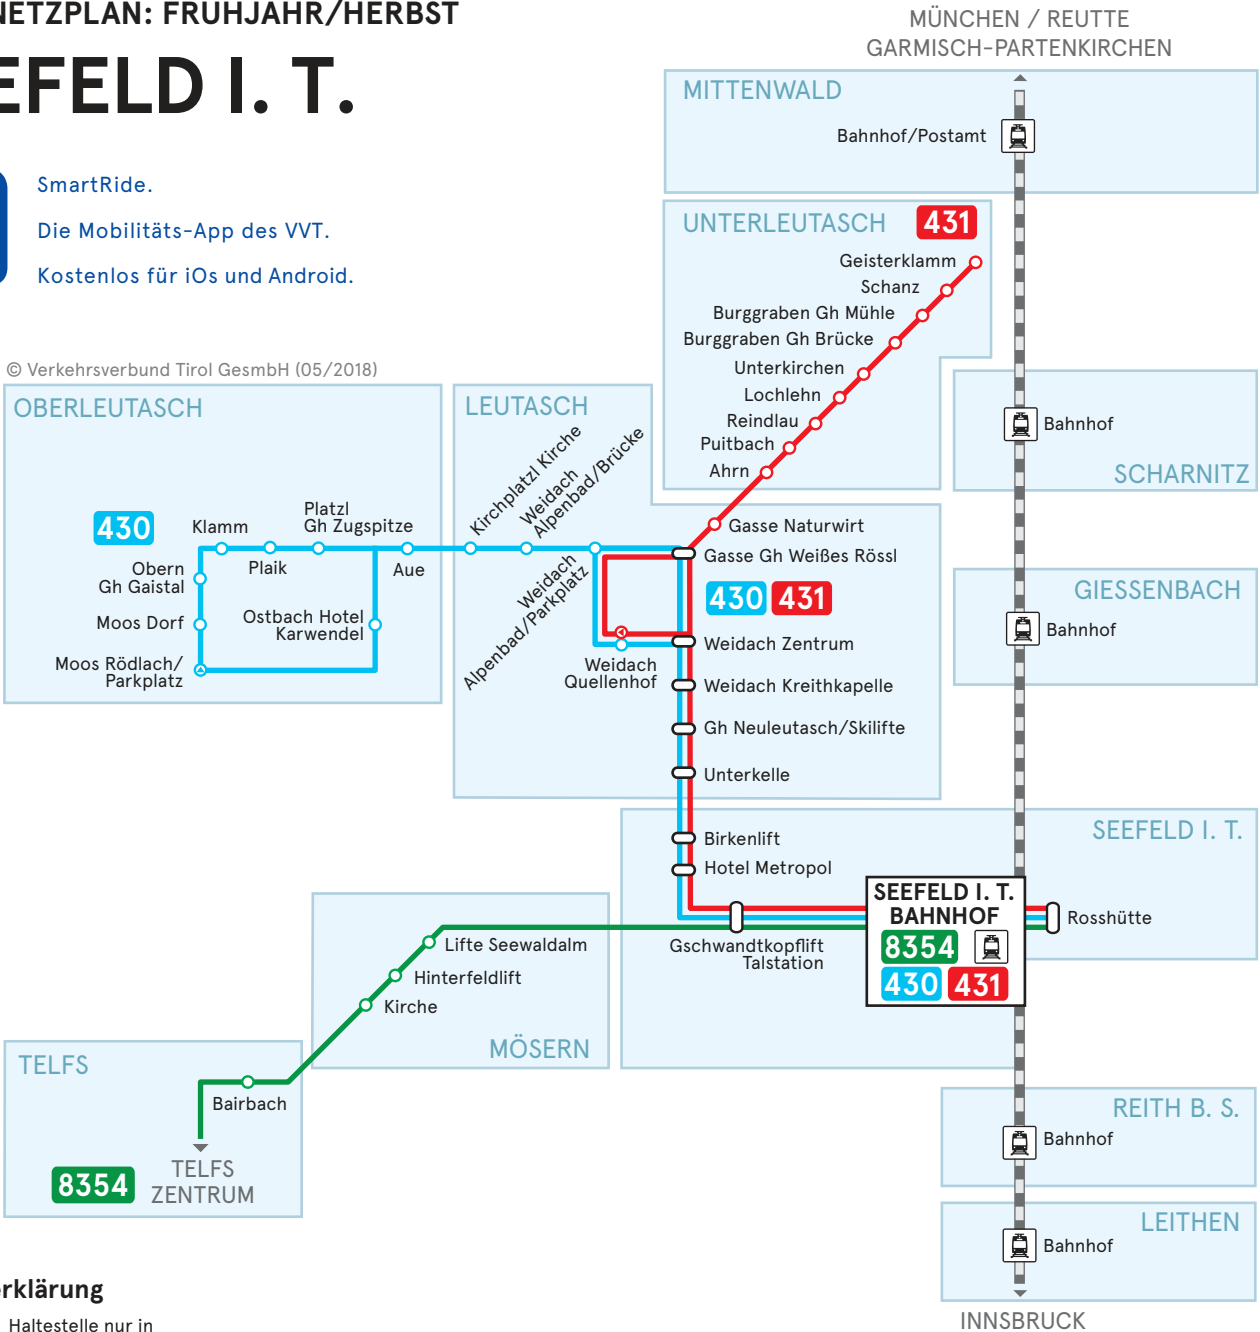

LINIENNETZPLAN: FRÜHJAHR/HERBST

SEEFELD I. T.

SmartRide.
Die Mobilitäts-App des VVT.
Kostenlos für iOS und Android.

© Verkehrsverbund Tirol GesmbH (05/2018)

Zeichenerklärung

- Haltestelle nur in diese Richtung
- Ortsgebiet
- Linienbezeichnung
- Bahnhof

HALTESTELLE	MONTAG-FREITAG						
VERKEHRSHINWEIS							
Leutasch Geisterklamm				▲	▲	×12:07	×13:57
Leutasch Schanz	06:00	06:40				12:08	13:58
Leutasch Burggraben Gh Mühle	06:02	06:42	07:30			12:10	14:00
Leutasch Burggraben Gh Brücke	06:03	06:43	07:31			12:11	14:01
Leutasch Unterkirchen	06:04	06:44	07:32			12:12	14:02
Leutasch Lochlehn	06:06	06:46	07:34			12:14	14:04
Leutasch Reindlau	06:07	06:47	07:35			12:15	14:05
Leutasch Puitbach	06:09	06:49	07:37			12:17	14:07
Leutasch Ahm	06:10	06:50	07:38			12:18	14:08
Leutasch Gasse Naturwirt	06:11	06:51	07:39			12:19	14:09
Leutasch Gasse Gh Weißes Rössl	06:13	06:53	07:41			12:21	14:11
Leutasch Weidach Föhrenwald			07:43				
Leutasch Weidach Zentrum	an	06:15	06:55	07:45		12:23	14:13
430 nach Seefeld i. T.	ab	06:18	07:00	07:55			14:25
Leutasch Weidach Zentrum	ab		06:55				
Leutasch Weidach Kreithkapelle			06:56				
Leutasch Gh Neuleutasch/Skilifte			06:59				
Leutasch Unterkelle			07:00				
Seefeld i. T. Birkenlift			07:02				
Seefeld i. T. Hotel Metropol			07:04				
Seefeld i. T. Bahnhof (Steig D)			07:06				
nach Innsbruck	ab		07:16				
nach Scharnitz	ab		07:15				