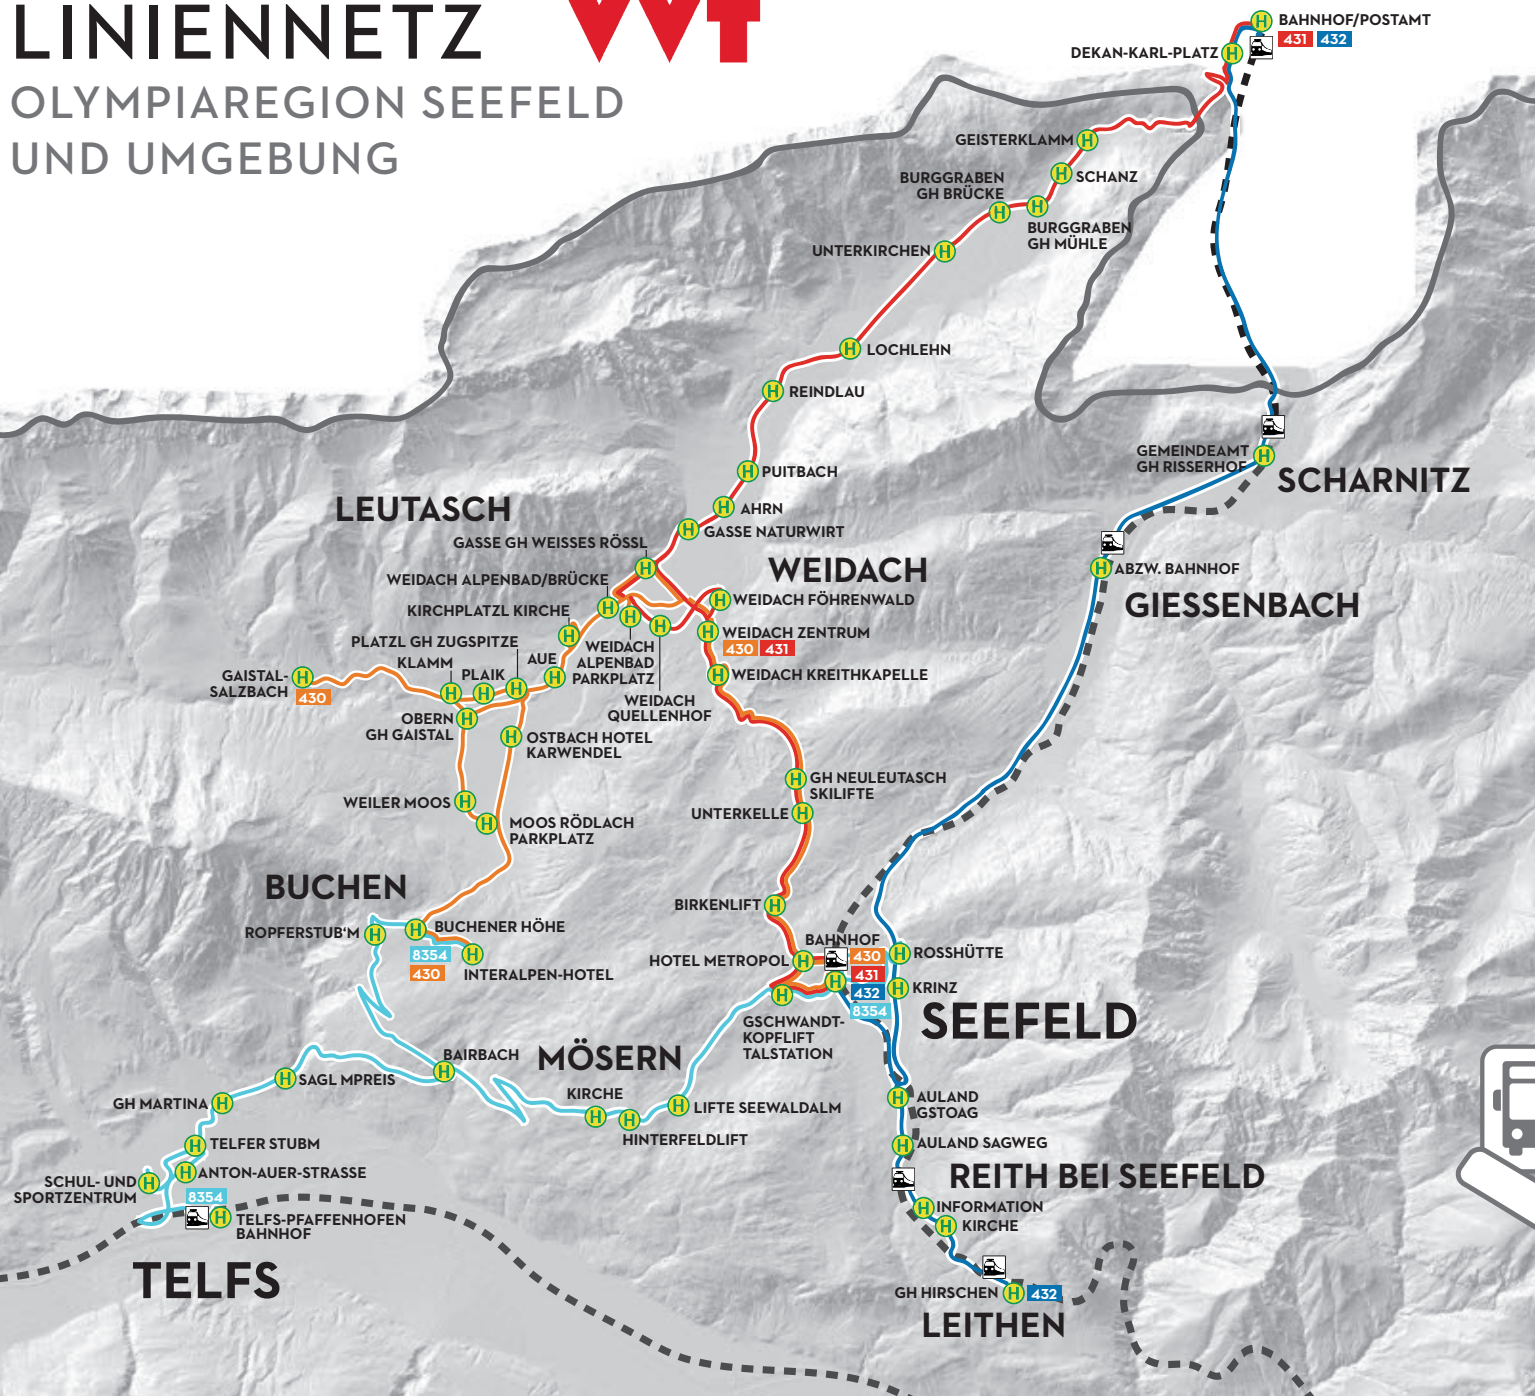

LINIENNETZ

OLYMPIAREGION SEEFELD
UND UMGEBUNG

MITTENWALD

OLYMPIAREGION
Seefeld

LEGENDE

- Linie 430
- Linie 431
- Linie 432
- Linie 8354
- - - Eisenbahn
- H Haltestelle
- 🚂 Bahnhof
- Staatsgrenze

Kartenmaterial: Land Tirol - tiris

ECHT SINNVOLL.

Die **Olympiaregion Seefeld Card**
ist auch Ihr **Busticket***.

* Gültig zwischen den Orten Seefeld, Leutasch, Mösern/Buchen, Reith und Scharnitz.

INNSBRUCK