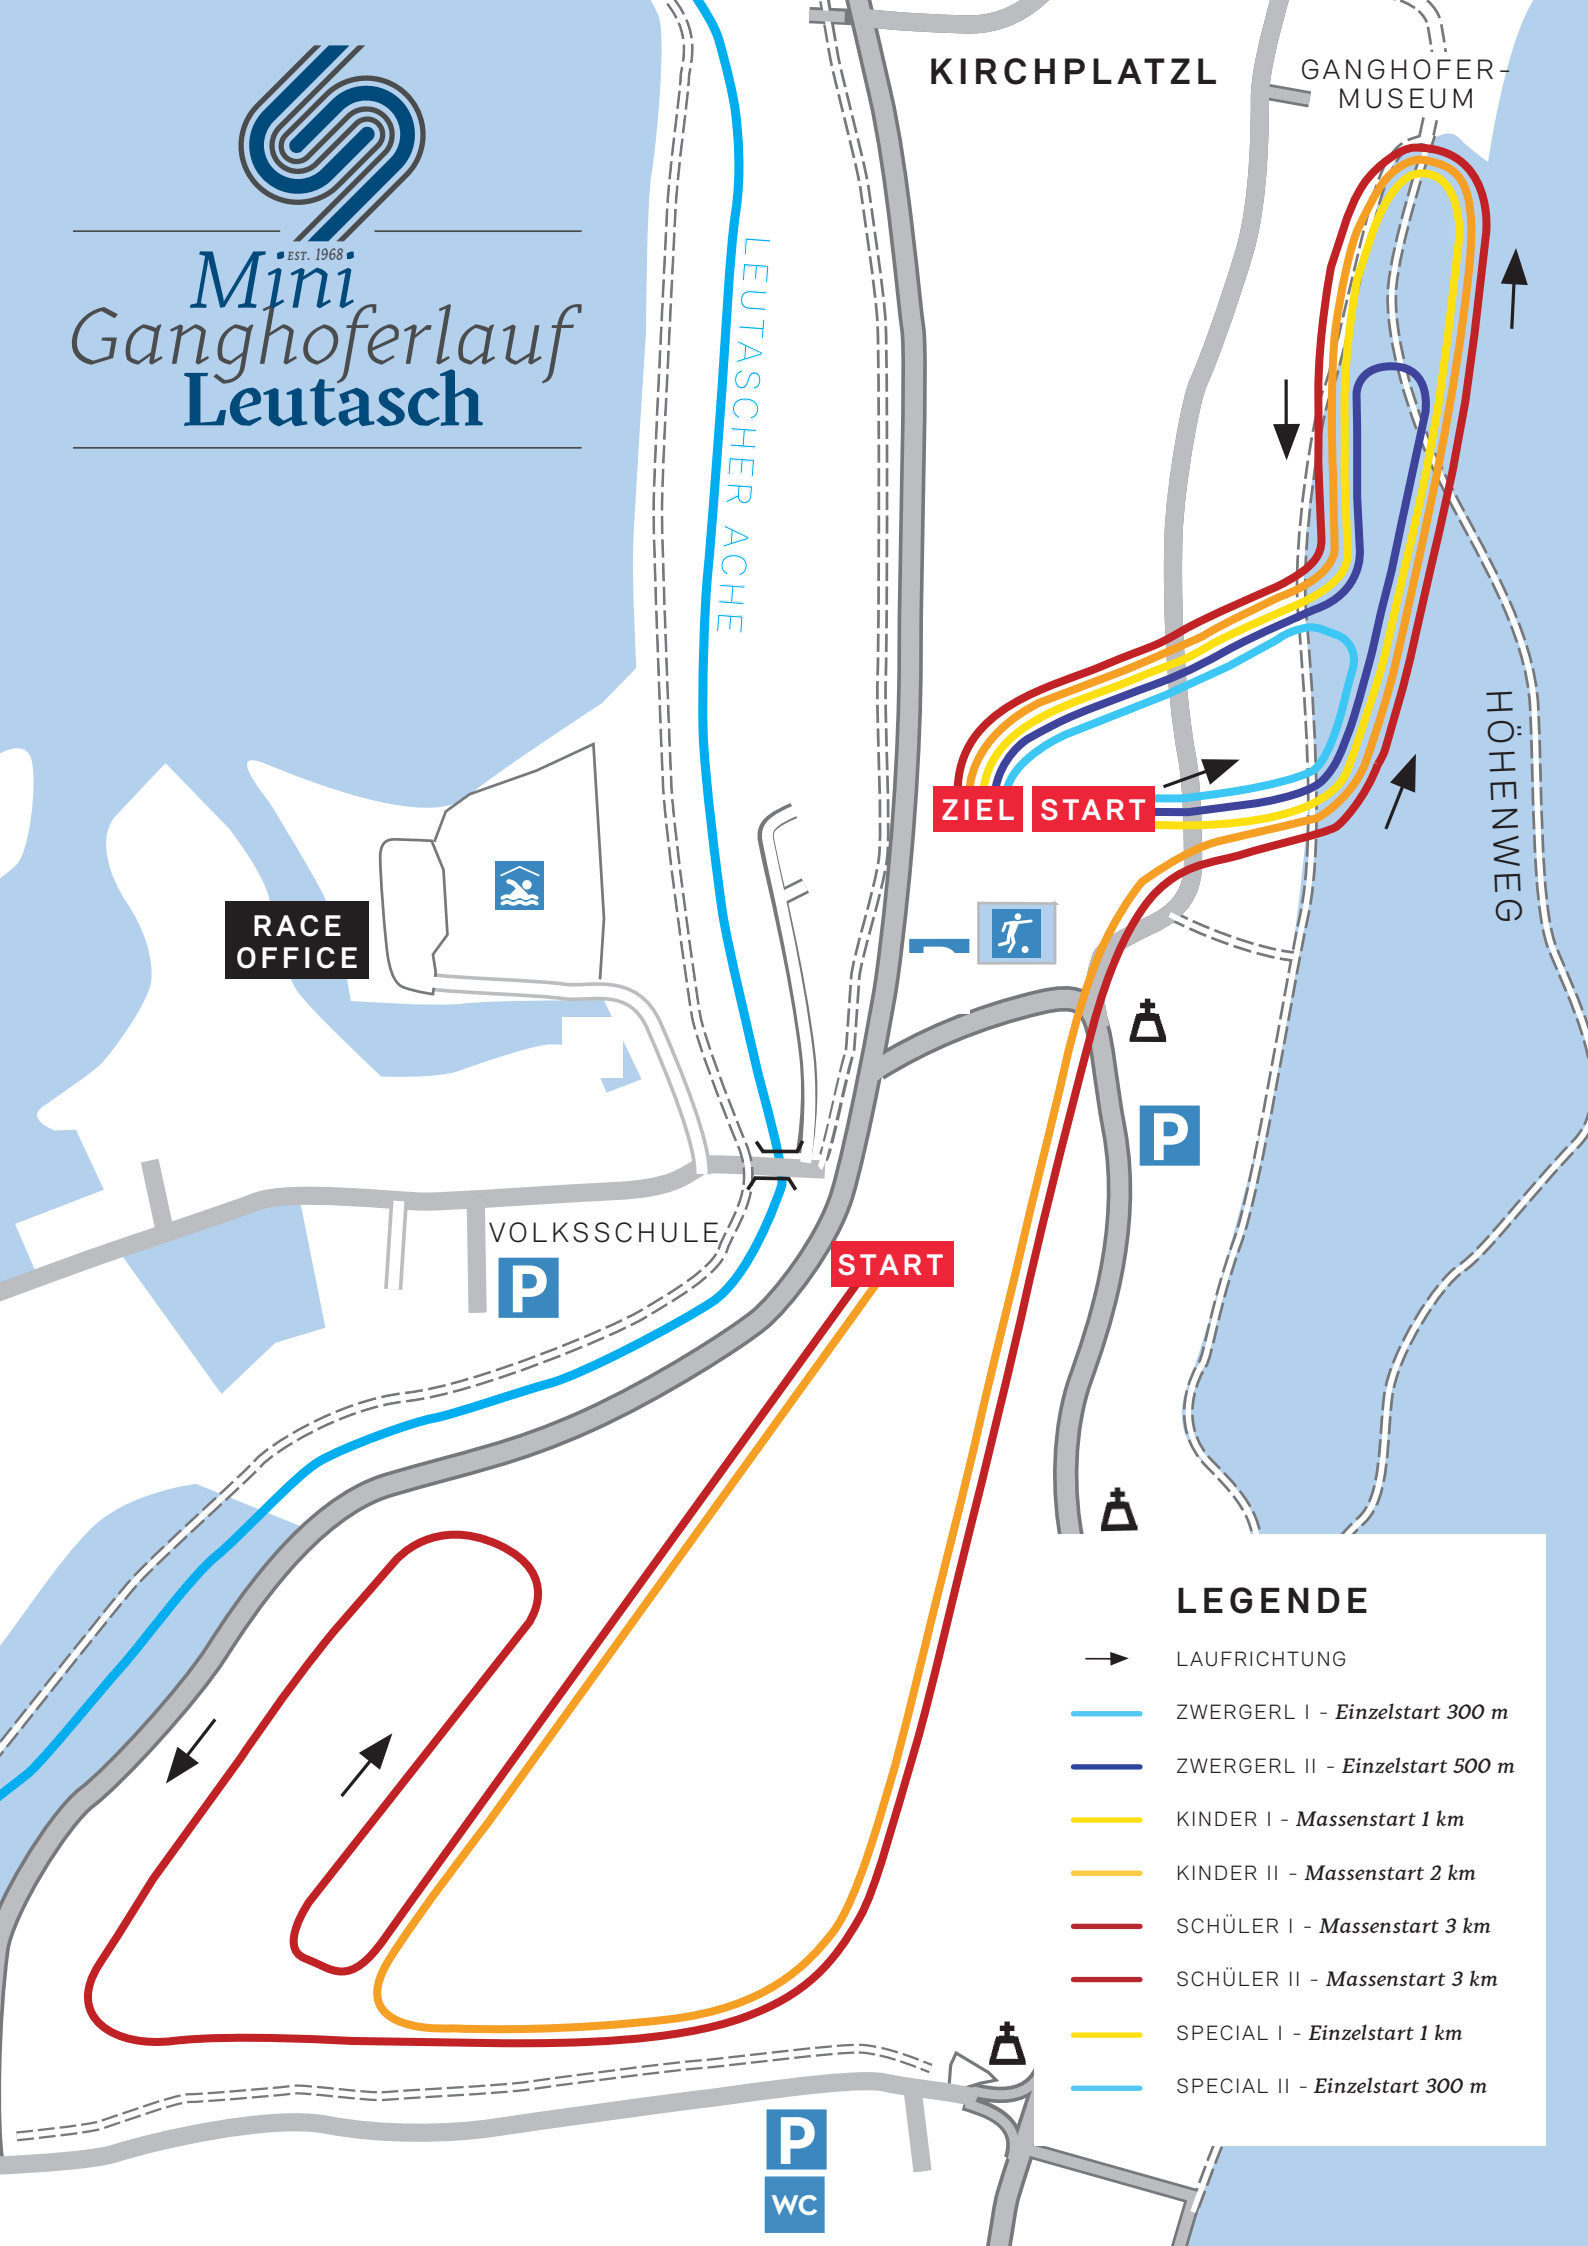

EST. 1968
**Mini
Ganghoferlauf
Leutasch**

KIRCHPLATZL

GANGHOFER-MUSEUM

LEUTASCHER ACHE

HÖHENWEG

RACE OFFICE

VOLKSSCHULE

ZIEL START

START

LEGENDE

- ➔ LAUFRICHTUNG
- ZWARGERL I - Einzelstart 300 m
- ZWARGERL II - Einzelstart 500 m
- KINDER I - Massenstart 1 km
- KINDER II - Massenstart 2 km
- SCHÜLER I - Massenstart 3 km
- SCHÜLER II - Massenstart 3 km
- SPECIAL I - Einzelstart 1 km
- SPECIAL II - Einzelstart 300 m