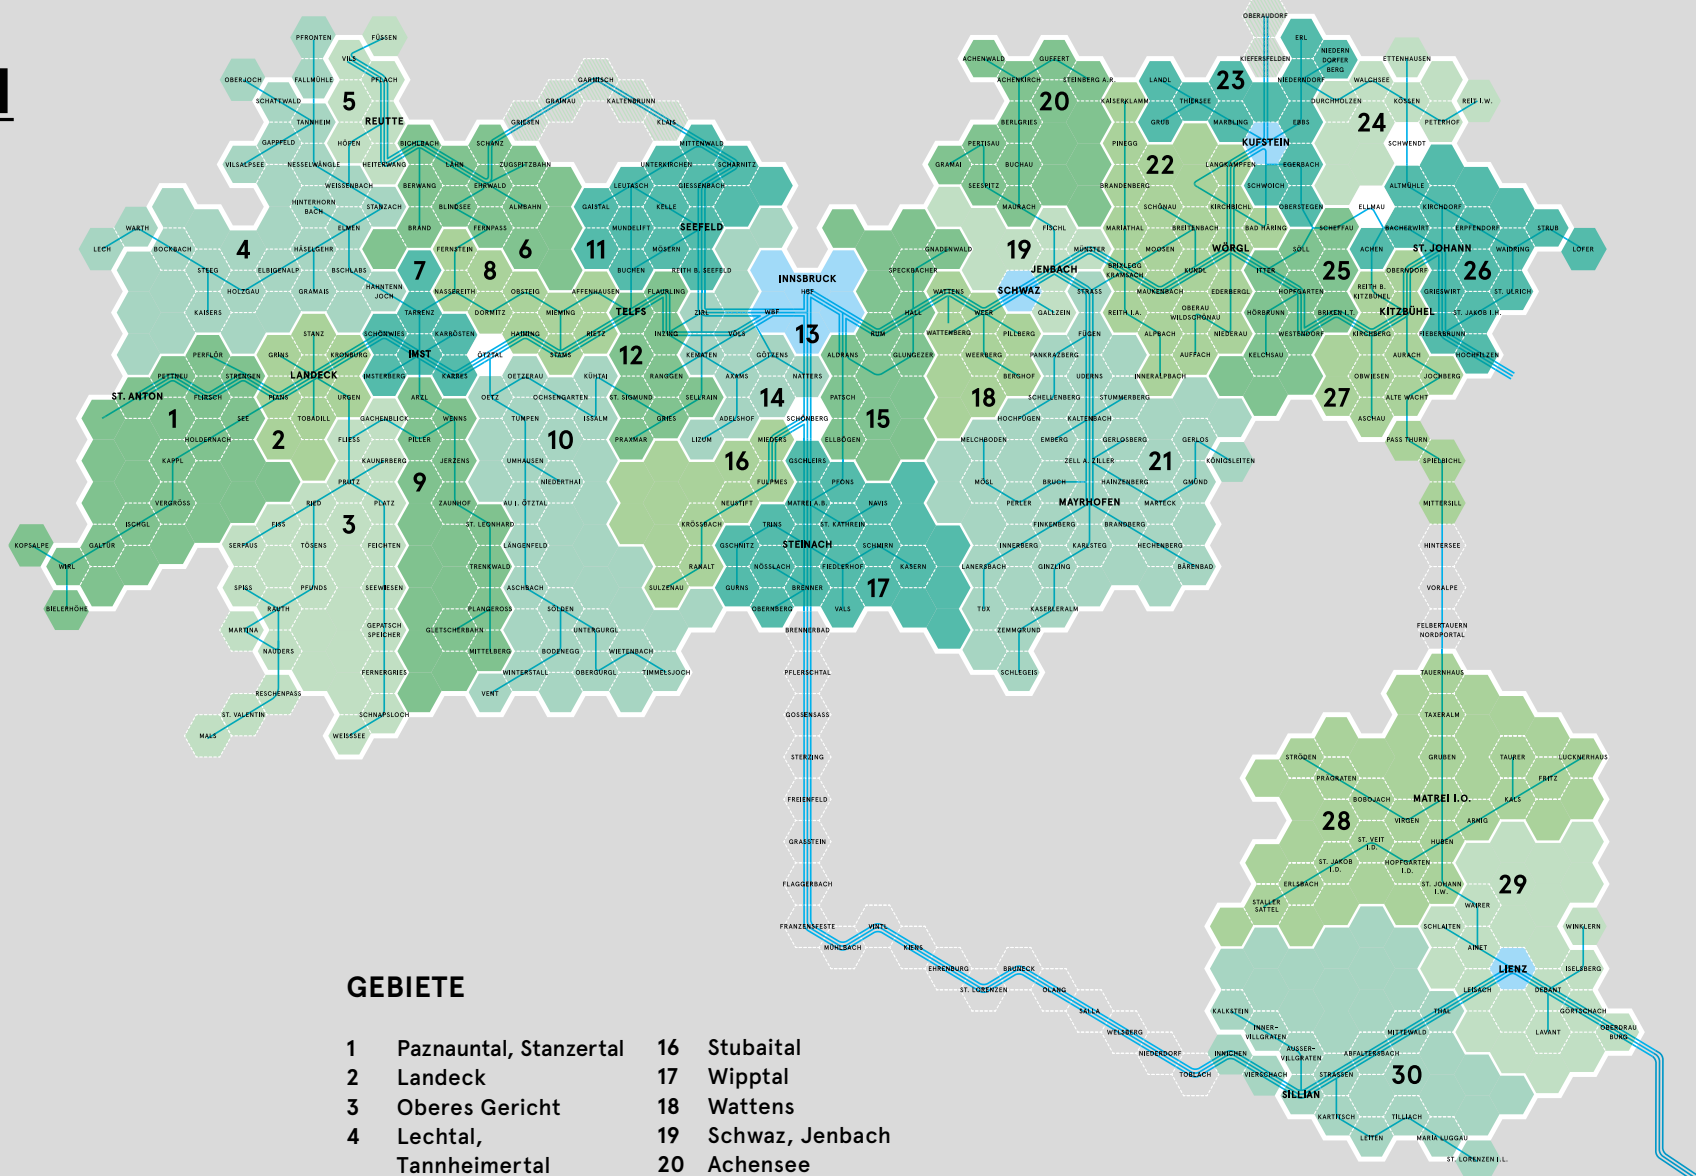

ZONENPLAN

LEGENDE

- Zone
- ⬢ Gebiete
- Zone liegt in mehreren Bereichen
- Zone mit besonderem Tarif (Stadt)
- ⬢ Grenzüberschreitende Zone
- Korridor
- erweiterter Korridor
- Bus
- = Bahn
- ≡ Bus und Bahn

GEBIETE

- | | |
|--------------------------|--------------------|
| 1 Paznauntal, Stanzertal | 16 Stubaital |
| 2 Landeck | 17 Wipptal |
| 3 Oberes Gericht | 18 Wattens |
| 4 Lechtal, Tannheimertal | 19 Schwaz, Jenbach |
| 5 Reutte | 20 Achensee |
| 6 Zwischentoren | 21 Zillertal |
| 7 Imst | 22 Wörgl |
| 8 Mieming, Stams | 23 Kufstein |
| 9 Pitztal | 24 Kaiserwinkl |
| 10 Ötztal | 25 Hohe Salve |
| 11 Seefelder Plateau | 26 St. Johann i.T. |
| 12 Telfs, Sellraintal | 27 Kitzbühel |
| 13 Innsbruck Stadt | 28 Iseltal |
| 14 Innsbruck Land West | 29 Lienz |
| 15 Innsbruck Land Ost | 30 Pustertal |

MÖGLICHE GEBIETSKOMBINATIONEN KLIMATICKET TIROL REGIONEN

1 + 2	6 + 8	11 + 12	15 + 17	21 + 22	25 + 27
2 + 3	7 + 8	11 + 14	15 + 18	22 + 23	26 + 27
2 + 7	7 + 9	12 + 14	16 + 17	22 + 25	28 + 29
3 + 9	7 + 10	13 + 14	18 + 19	23 + 24	29 + 30
4 + 5	8 + 10	13 + 15	19 + 20	23 + 25	
4 + 7	8 + 12	14 + 16	19 + 21	24 + 26	
5 + 6	10 + 12	14 + 17	19 + 22	25 + 26	