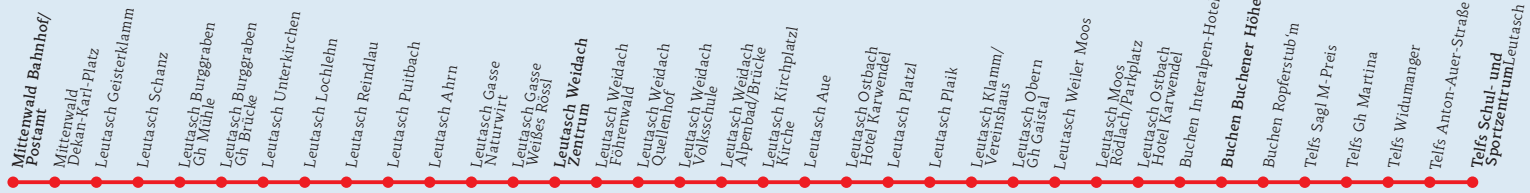

LINIE 431 – MITTENWALD – LEUTASCH – BUCHEN – TELFS

TÄGLICH																				
Verkehrshinweis*	1		1		2					2										
Mittenwald Bahnhof/Postamt										09:58			12:28	13:28	15:28	17:28				
Dekan-Karl-Platz										10:00			12:30	13:30	15:30	17:30				
Leutasch Geisterklamm		06:06					09:06	10:06	11:06			12:08	12:36	13:36	14:36	15:36	16:36	17:36	18:36	19:36
Schanz		06:07					09:07	10:07	11:07			12:09	12:37	13:37	14:37	15:37	16:37	17:37	18:37	19:37
Burggraben Gh Mühle	05:40	06:09	06:42	07:09	07:36	09:09	10:09	11:09			12:11	12:39	13:39	14:39	15:39	16:39	17:39	18:39	19:39	
Burggraben Gh Brücke	05:41	06:10	06:43	07:10	07:37	09:10	10:10	11:10			12:12	12:40	13:40	14:40	15:40	16:40	17:40	18:40	19:40	
Unterkirchen	05:42	06:11	06:44	07:11	07:38	09:11	10:11	11:11			12:13	12:41	13:41	14:41	15:41	16:41	17:41	18:41	19:41	
Lochlehn	05:45	06:13	06:46	07:13	07:40	09:13	10:13	11:13			12:15	12:43	13:43	14:43	15:43	16:43	17:43	18:43	19:43	
Reindlau	05:46	06:14	06:47	07:14	07:41	09:14	10:14	11:14			12:16	12:44	13:44	14:44	15:44	16:44	17:44	18:44	19:44	
Puitbach	05:48	06:16	06:49	07:16	07:43	09:16	10:16	11:16			12:18	12:46	13:46	14:46	15:46	16:46	17:46	18:46	19:46	
Ahrn	05:49	06:17	06:50	07:17	07:44	09:17	10:17	11:17			12:19	12:47	13:47	14:47	15:47	16:47	17:47	18:47	19:47	
Gasse Naturwirt	05:50	06:18	06:51	07:18	07:45	09:18	10:18	11:18			12:20	12:48	13:48	14:48	15:48	16:48	17:48	18:48	19:48	
Gasse Weißes Rössl	05:52	06:20	06:53	07:20	07:47	09:20	10:20	11:20			12:22	12:50	13:50	14:50	15:50	16:50	17:50	18:50	19:50	
Weidach Zentrum	05:54	06:22	06:56	07:22	07:50	09:24	10:24	11:24			12:24	12:54	13:54	14:54	15:54	16:54	17:54	18:54	19:54	
Umsteigemöglichkeit Weidach Zentrum: Linie 430 Richtung Seefeld (S. 8/9) – Linie 433 Richtung Gaistal (S. 20/21) bzw. Richtung Seefeld (S.22/23)																				
Weidach Föhrenwald		06:58		2	07:51	◇		◇				◇		◇		◇		◇		
Weidach Quellenhof		07:00			07:53	09:26		11:26				12:56		14:56		16:56		18:56		
Weidach Volksschule		07:01		2	07:54	09:27		11:27	11:52			12:57		14:57		16:57		18:57		
Weidach Alpenbad/Brücke		07:02				09:28		11:28	11:53			12:58		14:58		16:58		18:58		
Kirchplatzl Kirche		07:03				09:29		11:29	11:54			12:59		14:59		16:59		18:59		
Aue		07:05				09:31		11:31	11:55			13:01		15:01		17:01		19:01		
Ostbach Hotel Karwendel		◇				09:32		11:32	◇			◇		15:02		17:02		19:02		
Platzl		07:07				◇		◇	11:57			13:03		◇		◇		◇		
Plaik		07:08				◇		◇	11:58			13:04		◇		◇		◇		
Klamm/Vereinshaus		07:09				◇		◇	11:59			13:05		◇		◇		◇		
Obern		07:10				◇		◇	12:00			13:06		◇		◇		◇		
Weiler Moos		07:11				◇		◇	12:02			13:08		◇		◇		◇		
Moos Rödlach/Parkplatz		07:12				◇		◇	12:03			13:09		◇		◇		◇		
Ostbach Hotel Karwendel		◇				◇		◇	12:05			◇		◇		◇		◇		
Buchen Interalpen-Hotel		◇				09:37		11:37				13:14		15:07		17:07		19:07		
Buchener Höhe		07:15				09:40		11:40				13:17		15:10		17:10		19:10		
Ropferstub'm		07:17				09:42		11:42				13:19		15:12		17:12		19:12		
Telfs Sagl M-Preis		07:26				09:51		11:51				13:28		15:21		17:21		19:21		
Gh Martina		07:28				09:53		11:53				13:30		15:23		17:23		19:23		
Widumanger		07:30				09:54		11:54				13:31		15:24		17:24		19:24		
Anton-Auer-Straße (A)		07:32				09:56		11:56				13:33		15:26		17:26		19:26		
Telfs Schul- und Sportzentrum		07:35										13:35		15:28		17:28				

* 1 Montag bis Samstag, wenn Werktag   2 Montag bis Freitag, wenn Schultag in Tirol