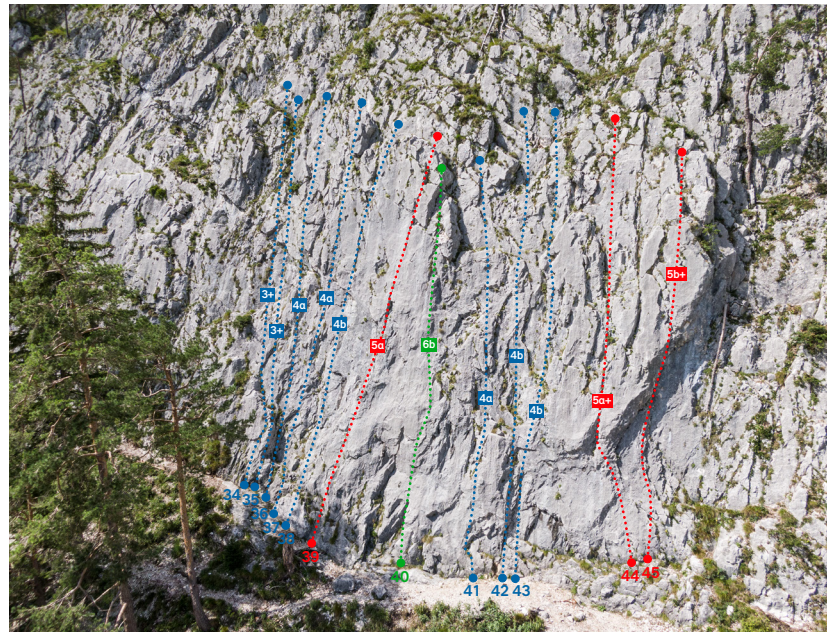

Scharnitz

TOPOS – SEKTOR GROSSE PLATTE | SCHWIERIGKEITSGRADE

Große Platte

10	Spigolo	6a
11	Tigerauge	6b
12	Space Cowboy	6c
13	Lumpi	6a
14	Strizi	6c
15	Marsik	6c
16	Kairi	6c
17	Mogli	6c

Rechter Sektor

18	Dolo	5c
19	Schleierkante	5a
20	Panda	4b
21	Husky	6a
22	Januarkante	6b
23	Strolchi	4b

KLETTERGARTEN SONNENPLATTEN SCHARNITZ

Scharnitz

TOPOS – SEKTOR LÖSCHZWERG | SCHWIERIGKEITSGRADE

Linker Sektor

24	Sunny	4c	29	Bunni	4c
25	Siri	4a	30	Berni	4b
26	Funny	4a	31	Bingo	4b
27	Fuji	4b	32	Bang	5a
28	Baby	4b	33	Bibi	4a

Mitte

34	Dino	3+	40	Skywalk	6b
35	Saurier	3+	41	Schatzi	4a
36	Fliegenpilz	4a	42	Sweety	4b
37	Parasol	4a	43	Piccolo	4b
38	Schlumpf	4b	44	Prosecco	5a+
39	Magic	5a	45	Löschzweg	5b+

Rechter Sektor

46	Enzo	4b
47	Calanque	4a
48	Elroy	4b
49	Buschpilot	4b
		(20 m rechts von Calanque)

KLETTERGARTEN SONNENPLATTEN SCHARNITZ

Scharnitz

TOPOS – SEKTOR CHILL AREA | SCHWIERIGKEITSGRADE

50	Sunny Joe	7a
51	Gibtsjanit	6a+
52	Yoga-Session	6c
53	Silberfisch	4b
54	Chill	6a,5c
55	Silberpfeil	4b,5c
56	Diedro	4b,4b
57	Schmierseife	6a
58	Grashüpfer	4b
59	Desperado	6c+
60	Hinkelstein	6a