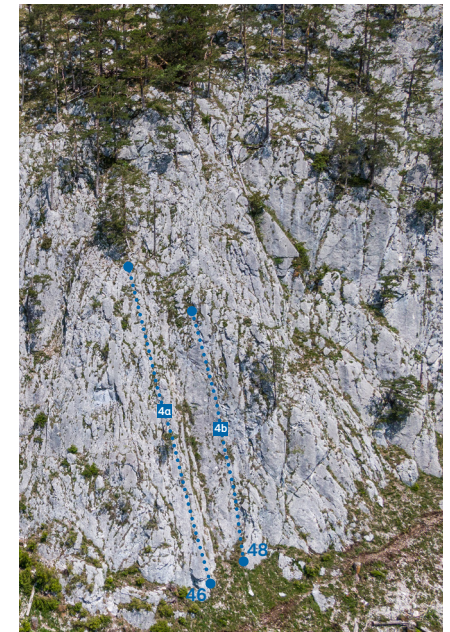

Scharnitz

TOPOS – SEKTOR GROSSE PLATTE | SCHWIERIGKEITSGRADE

Große Platte

10	Spigolo	6a
11	Tigerauge	6b
12	Space Cowboy	6c
13	Lumpi	6a
14	Strizi	6c
15	Marsik	6c
16	Kairi	6c
17	Mogli	6c

Rechter Sektor

18	Dolo	5c
19	Schleierkante	5a
20	Panda	4b
21	Husky	6a
22	Januarkante	6b
23	Strolchi	4b

KLETTERGARTEN SONNENPLATTEN SCHARNITZ

Scharnitz

TOPOS – SEKTOR LÖSCHZWERG | SCHWIERIGKEITSGRADE

Linker Sektor

24	Sunny	4c	29	Bunni	4c
25	Siri	4a	30	Berni	4b
26	Funny	4a	31	Bingo	4b
27	Fuji	4b	32	Bang	5a
28	Baby	4b	33	Bibi	4a

Mitte

34	Dino	3+	40	Skywalk	6b
35	Saurier	3+	41	Schatzi	4a
36	Fliegenpilz	4a	42	Sweety	4b
37	Parasol	4a	43	Piccolo	4b
38	Schlumpf	4b	44	Prosecco	5a+
39	Magic	5a	45	Löschzweg	5b+

Rechter Sektor

46	Enzo	4b
47	Calanque	4a
48	Elroy	4b
49	Buschpilot	4b
		(20 m rechts von Calanque)

KLETTERGARTEN SONNENPLATTEN SCHARNITZ