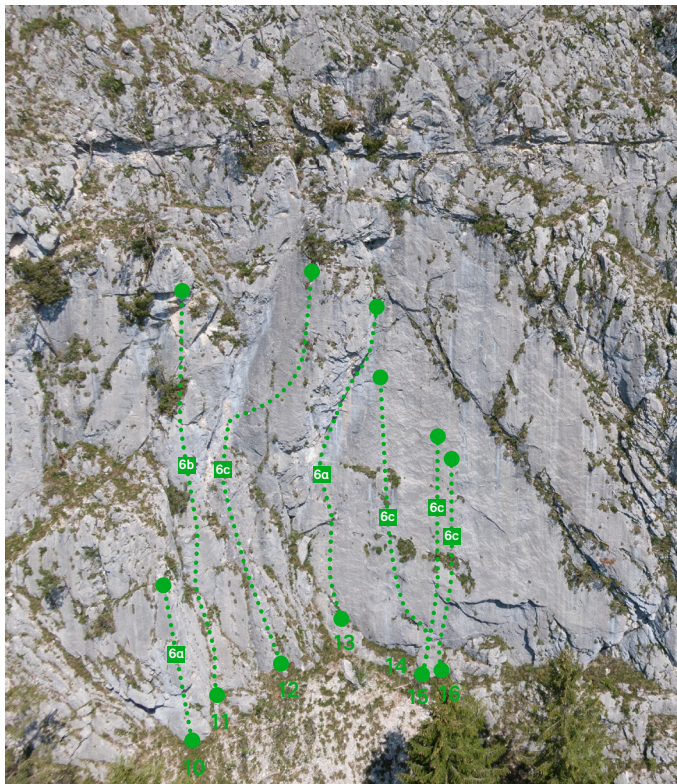

Scharnitz

TOPOS – SEKTOR GROSSE PLATTE | SCHWIERIGKEITSGRADE

Große Platte

10	Spigolo	6a
11	Tigerauge	6b
12	Space Cowboy	6c
13	Lumpi	6a
14	Strizi	6c
15	Marsik	6c
16	Kairi	6c
17	Mogli	6c

Rechter Sektor

18	Dolo	5c
19	Schleierkante	5a
20	Panda	4b
21	Husky	6a
22	Januarkante	6b
23	Strolchi	4b

KLETTERGARTEN SONNENPLATTEN SCHARNITZ

Scharnitz

TOPOS – SEKTOR LÖSCHZWERG | SCHWIERIGKEITSGRADE

Linker Sektor

24	Sunny	4c	29	Bunni	4c
25	Siri	4a	30	Berni	4b
26	Funny	4a	31	Bingo	4b
27	Fuji	4b	32	Bang	5a
28	Baby	4b	33	Bibi	4a

Mitte

34	Dino	3+	40	Skywalk	6b
35	Saurier	3+	41	Schatzi	4a
36	Fliegenpilz	4a	42	Sweety	4b
37	Parasol	4a	43	Piccolo	4b
38	Schlumpf	4b	44	Prosecco	5a+
39	Magic	5a	45	Löschzweg	5b+

Rechter Sektor

46	Enzo	4b
47	Calanque	4a
48	Elroy	4b
49	Buschpilot	4b
		(20 m rechts von Calanque)